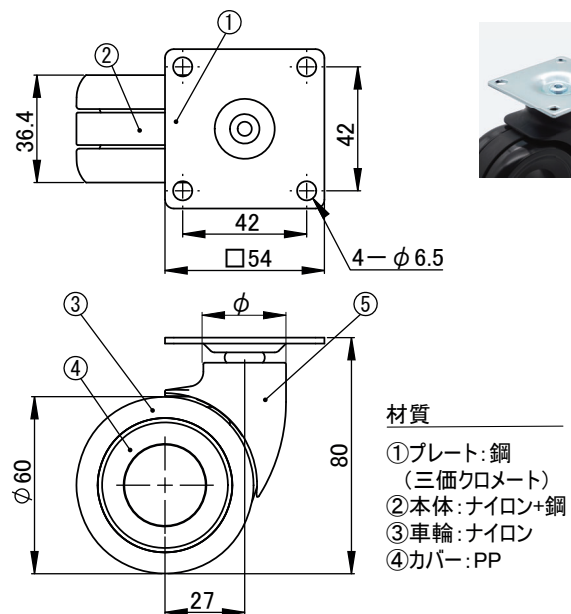

■ プレートタイプ Φ60