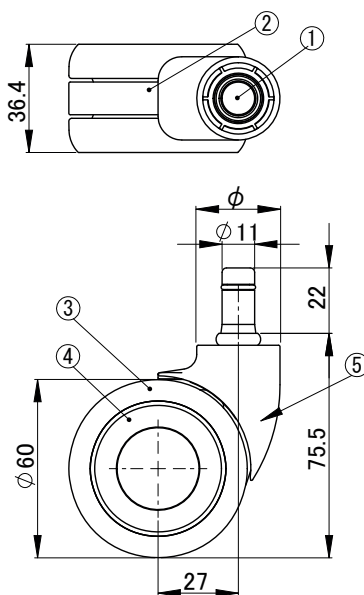

注文コード	品番	色	Φ	M×ピッチ	自重 (g)	参考価格
15-0494	K09U16-8W	ホワイト	16	M8×1.25	130	¥925
15-0495	K09U16-8B	ブラック			130	
15-0500	K09U16-10W	ホワイト		M10×1.5	133	
15-0501	K09U16-10B	ブラック			133	
15-0506	K09U16-12W	ホワイト		M12×1.25	137	
15-0507	K09U16-12B	ブラック			137	
15-0496	K09U28-8W	ホワイト	28	M8×1.25	138	¥960
15-0497	K09U28-8B	ブラック			138	
15-0502	K09U28-10W	ホワイト		M10×1.5	141	
15-0503	K09U28-10B	ブラック			141	
15-0508	K09U28-12W	ホワイト		M12×1.25	144	
15-0509	K09U28-12B	ブラック			144	
15-0498	K09U35-8W	ホワイト	35	M8×1.25	140	¥960
15-0499	K09U35-8B	ブラック			140	
15-0504	K09U35-10W	ホワイト		M10×1.5	143	
15-0505	K09U35-10B	ブラック			143	
15-0510	K09U35-12W	ホワイト		M12×1.25	147	
15-0511	K09U35-12B	ブラック			147	

■ プレートタイプ Φ60

材質

- ①プレート: 鋼 (三価クロメート)
- ②本体: ナイロン+鋼
- ③車輪: ナイロン
- ④カバー: PP

■ リングタイプ Φ60

材質

- ①リング: 鋼 (三価クロメート)
- ②本体: ナイロン+鋼
- ③車輪: ナイロン
- ④カバー: PP

注文コード	品番	色	Φ	自重 (g)	参考価格
15-0512	K09U16-PW	ホワイト	16	167	¥1,000
15-0513	K09U16-PB	ブラック		167	
15-0514	K09U28-PW	ホワイト	28	175	¥1,040
15-0515	K09U28-PB	ブラック		175	
15-0516	K09U35-PW	ホワイト	35	178	¥1,040
15-0517	K09U35-PB	ブラック		178	