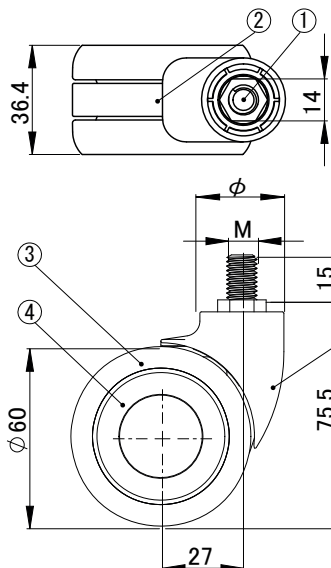

NEW

K09U 中空キャスター ウレタン車輪

● 軽やかな回転 & 静音設計

密閉型ベアリングで埃をシャットアウト!
スムーズな動きと静かな走行を実現。

■ ボルトタイプ Φ60

● 耐荷重: 40kgf ※各種共通 ● 梱包単位: 100個 ※各種共通

材質

- ①ボルト: 鋼 (三価クロメート)
- ②本体: ナイロン+鋼
- ③車輪: ナイロン
- ④カバー: PP

注文コード	品番	色	Φ	M×ピッチ	自重 (g)	参考価格
15-0494	K09U16-8W	ホワイト	16	M8×1.25	130	¥925
15-0495	K09U16-8B	ブラック			130	
15-0500	K09U16-10W	ホワイト		M10×1.5	133	
15-0501	K09U16-10B	ブラック			133	
15-0506	K09U16-12W	ホワイト		M12×1.25	137	
15-0507	K09U16-12B	ブラック			137	
15-0496	K09U28-8W	ホワイト	28	M8×1.25	138	¥960
15-0497	K09U28-8B	ブラック			138	
15-0502	K09U28-10W	ホワイト		M10×1.5	141	
15-0503	K09U28-10B	ブラック			141	
15-0508	K09U28-12W	ホワイト		M12×1.25	144	
15-0509	K09U28-12B	ブラック			144	
15-0498	K09U35-8W	ホワイト	35	M8×1.25	140	¥960
15-0499	K09U35-8B	ブラック			140	
15-0504	K09U35-10W	ホワイト		M10×1.5	143	
15-0505	K09U35-10B	ブラック			143	
15-0510	K09U35-12W	ホワイト		M12×1.25	147	
15-0511	K09U35-12B	ブラック			147	

■ プレートタイプ Φ60

材質

- ①プレート: 鋼 (三価クロメート)
- ②本体: ナイロン+鋼
- ③車輪: ナイロン
- ④カバー: PP

■ リングタイプ Φ60

材質

- ①リング: 鋼 (三価クロメート)
- ②本体: ナイロン+鋼
- ③車輪: ナイロン
- ④カバー: PP

注文コード	品番	色	Φ	自重 (g)	参考価格
15-0512	K09U16-PW	ホワイト	16	167	¥1,000
15-0513	K09U16-PB	ブラック		167	
15-0514	K09U28-PW	ホワイト	28	175	¥1,040
15-0515	K09U28-PB	ブラック		175	
15-0516	K09U35-PW	ホワイト	35	178	¥1,040
15-0517	K09U35-PB	ブラック		178	

■ プレートタイプ Φ60

■ リングタイプ Φ60

注文コード	品番	色	Φ	自重 (g)	参考価格
15-0542	K09N16-PW	ホワイト	16	154	¥925
15-0543	K09N16-PB	ブラック		154	
15-0544	K09N28-PW	ホワイト	28	162	¥960
15-0545	K09N28-PB	ブラック		162	
15-0546	K09N35-PW	ホワイト	35	165	¥960
15-0547	K09N35-PB	ブラック		165	