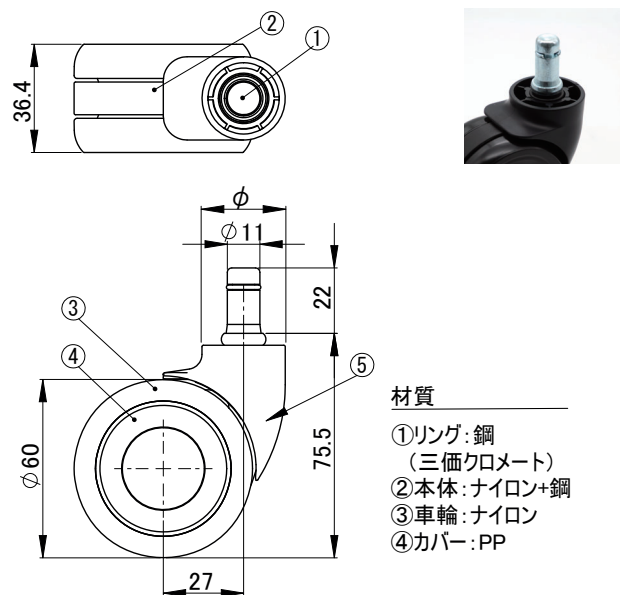

■ リングタイプ Φ60

注文コード	品番	色	Φ	自重 (g)	参考価格
15-0542	K09N16-PW	ホワイト	16	154	¥925
15-0543	K09N16-PB	ブラック		154	
15-0544	K09N28-PW	ホワイト	28	162	¥960
15-0545	K09N28-PB	ブラック		162	
15-0546	K09N35-PW	ホワイト	35	165	¥960
15-0547	K09N35-PB	ブラック		165	

注文コード	品番	色	Φ	自重 (g)	参考価格
15-0518	K09N16-RW	ホワイト	16	129	¥830
15-0519	K09N16-RB	ブラック		129	
15-0520	K09N28-RW	ホワイト	28	136	¥865
15-0521	K09N28-RB	ブラック		136	
15-0522	K09N35-RW	ホワイト	35	139	¥865
15-0523	K09N35-RB	ブラック		139	

株式会社 石黒製作所

136-0074 東京都江東区東砂6-2-9

TEL:03-5665-7711 FAX:03-5665-7712

www.pla-part.com

HPは
こちらから！

PLA-PART®