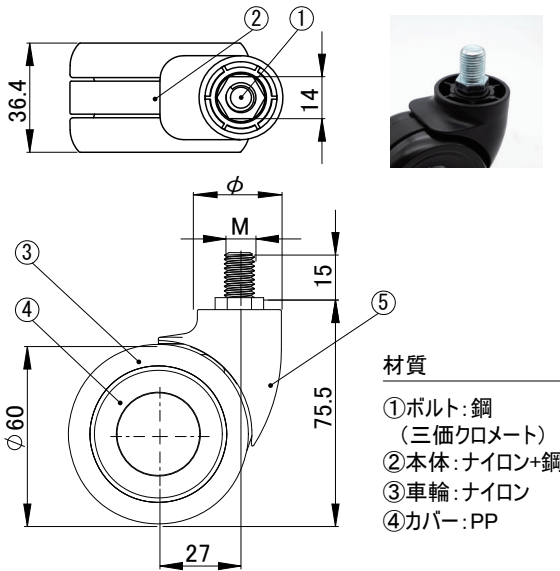

NEW

K09N 中空キャスター ナイロン車輪

●特許取得のハブレス構造

髪の毛が絡みにくく、
軽量で浮遊感のある洗練されたデザイン。

■ ボルトタイプ Φ60

●耐荷重：40kgf ※各種共通 ●梱包単位：100個 ※各種共通

注文コード	品番	色	Φ	M×ピッチ	自重 (g)	参考価格	
15-0524	K09N16-8W	ホワイト	16	M8×1.25	117	¥840	
15-0525	K09N16-8B	ブラック			117		
15-0530	K09N16-10W	ホワイト		M10×1.5	120		
15-0531	K09N16-10B	ブラック			120		
15-0536	K09N16-12W	ホワイト	28	M12×1.25	124	¥885	
15-0537	K09N16-12B	ブラック			124		
15-0526	K09N28-8W	ホワイト	28	M8×1.25	125		¥885
15-0527	K09N28-8B	ブラック			125		
15-0532	K09N28-10W	ホワイト		M10×1.5	128		
15-0533	K09N28-10B	ブラック			128		
15-0538	K09N28-12W	ホワイト	35	M12×1.25	131	¥885	
15-0539	K09N28-12B	ブラック			131		
15-0528	K09N35-8W	ホワイト	35	M8×1.25	127		¥885
15-0529	K09N35-8B	ブラック			127		
15-0534	K09N35-10W	ホワイト		M10×1.5	130		
15-0535	K09N35-10B	ブラック			130		
15-0540	K09N35-12W	ホワイト	M12×1.25	134	¥885		
15-0541	K09N35-12B	ブラック		134			