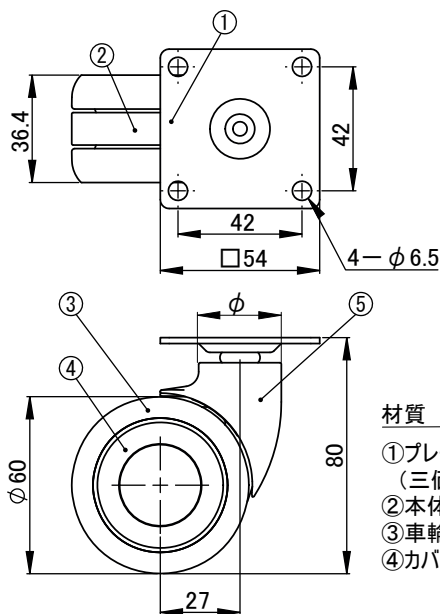

NEW

K09U 中空キャスター ウレタン車輪

● 軽やかな回転 & 静音設計

密閉型ベアリングで埃をシャットアウト!
スムーズな動きと静かな走行を実現。

■ ボルトタイプ Φ60

● 耐荷重: 40kgf ※各種共通 ● 梱包単位: 100個 ※各種共通

材質

- ①ボルト: 鋼 (三価クロメート)
- ②本体: ナイロン+鋼
- ③車輪: ナイロン
- ④カバー: PP

注文コード	品番	色	Φ	M×ピッチ	自重 (g)	参考価格
15-0494	K09U16-8W	ホワイト	16	M8×1.25	130	¥925
15-0495	K09U16-8B	ブラック			130	
15-0500	K09U16-10W	ホワイト		M10×1.5	133	
15-0501	K09U16-10B	ブラック			133	
15-0506	K09U16-12W	ホワイト		M12×1.25	137	
15-0507	K09U16-12B	ブラック			137	
15-0496	K09U28-8W	ホワイト	28	M8×1.25	138	¥960
15-0497	K09U28-8B	ブラック			138	
15-0502	K09U28-10W	ホワイト		M10×1.5	141	
15-0503	K09U28-10B	ブラック			141	
15-0508	K09U28-12W	ホワイト		M12×1.25	144	
15-0509	K09U28-12B	ブラック			144	
15-0498	K09U35-8W	ホワイト	35	M8×1.25	140	¥960
15-0499	K09U35-8B	ブラック			140	
15-0504	K09U35-10W	ホワイト		M10×1.5	143	
15-0505	K09U35-10B	ブラック			143	
15-0510	K09U35-12W	ホワイト		M12×1.25	147	
15-0511	K09U35-12B	ブラック			147	

■ プレートタイプ Φ60

材質

- ①プレート: 鋼 (三価クロメート)
- ②本体: ナイロン+鋼
- ③車輪: ナイロン
- ④カバー: PP

■ リングタイプ Φ60

材質

- ①リング: 鋼 (三価クロメート)
- ②本体: ナイロン+鋼
- ③車輪: ナイロン
- ④カバー: PP

注文コード	品番	色	Φ	自重 (g)	参考価格
15-0512	K09U16-PW	ホワイト	16	167	¥1,000
15-0513	K09U16-PB	ブラック		167	
15-0514	K09U28-PW	ホワイト	28	175	¥1,040
15-0515	K09U28-PB	ブラック		175	
15-0516	K09U35-PW	ホワイト	35	178	¥1,040
15-0517	K09U35-PB	ブラック		178	