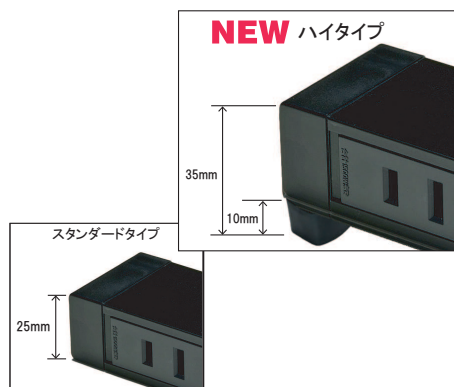

	注文コード	品番	色	材質	参考価格
	14-0807	G001-SLH	黒	POM	¥270

※本製品は弊社カセット式コンセント (G001) のオプション品になります。
G001 シリーズの詳細は弊社 HP をご参照ください。

コンセントの取付け場所によっては
充電の難しかった大きなアダプター。
高床 (ハイタイプ) を使えば天板の
上も下も取付け可能になります！

選べる2つの取付け方

特徴

- **取付け簡単**
ビスで4点固定するだけ、既存のテーブルに後付けラクラク！
- **様々なサイズのアダプターに対応**
MacBook Airのような大きな充電器も使用可能！
- **PSE申請は原則不要**
※容易に取り外せない構造にした場合はPSE申請対象
- **豊富なコンセントバリエーション**
電源、USB-A、C、LAN、HDMI様々なコンセントをご用意しております！
- **お掃除らくらく**
コンセントを取り外さなくてもハンディタイプのモップで簡単お掃除！

施工案内 (推奨ビス=皿タッピングビス 3.1×25)

※ビスは付属しておりません

- ①スライドレール 高床をビス止めします。
- ②コンセントをレールに挿入します。
カチッとロック音がするまで押します。

高さをなら 出すなら コレ。

G001 スライドレール
高床 (ハイタイプ)