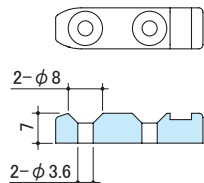

	注文コード	品番	色	材質	参考価格
	14-0807	G001-SLH	黒	POM	¥270

※本製品は弊社カセット式コンセント (G001) のオプション品になります。
G001 シリーズの詳細は弊社 HP をご参照ください。

コンセントの取付け場所によっては
充電の難しかった大きなアダプター。
高床 (ハイタイプ) を使えば天板の
上も下も取付け可能になります！

選べる2つの取付け方

特徴

- **取付け簡単**
ビスで4点固定するだけ、既存のテーブルに後付けラクラク！
- **様々なサイズのアダプターに対応**
MacBook Airのような大きな充電器も使用可能！
- **PSE申請は原則不要**
※容易に取り外せない構造にした場合はPSE申請対象
- **豊富なコンセントバリエーション**
電源、USB-A、C、LAN、HDMI様々なコンセントをご用意しております！
- **お掃除らくらく**
コンセントを取り外さなくてもハンディタイプのモップで簡単お掃除！

施工案内 (推奨ビス=皿タッピングビス 3.1×25)

※ビスは付属しておりません

- ①スライドレール 高床をビス止めします。
- ②コンセントをレールに挿入します。
カチッとロック音がするまで押します。

高さをなら 出すなら コレ。

G001 スライドレール
高床 (ハイタイプ)