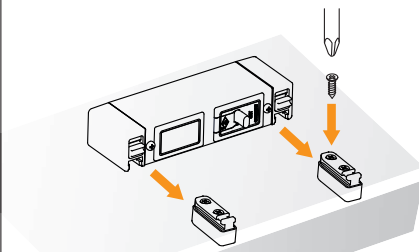

	注文コード	品番	色	材質	参考価格
	14-0807	G001-SLH	黒	POM	¥270

※本製品は弊社カセット式コンセント (G001) のオプション品になります。
G001 シリーズの詳細は弊社 HP をご参照ください。

コンセントの取付け場所によっては
充電の難しかった大きなアダプター。
高床 (ハイタイプ) を使えば天板の
上も下も取付け可能になります！

選べる2つの取付け方

特徴

- **取付け簡単**
ビスで4点固定するだけ、既存のテーブルに後付けラクラク！
- **様々なサイズのアダプターに対応**
MacBook Airのような大きな充電器も使用可能！
- **PSE申請は原則不要**
※容易に取り外せない構造にした場合はPSE申請対象
- **豊富なコンセントバリエーション**
電源、USB-A、C、LAN、HDMI様々なコンセントをご用意しております！
- **お掃除らくらく**
コンセントを取り外さなくてもハンディタイプのモップで簡単お掃除！

施工案内 (推奨ビス=皿タッピングビス 3.1×25)

※ビスは付属しておりません

- ①スライドレール 高床をビス止めします。
- ②コンセントをレールに挿入します。
カチッとロック音がするまで押します。

高さをなら 出すなら コレ。

G001 スライドレール
高床 (ハイタイプ)