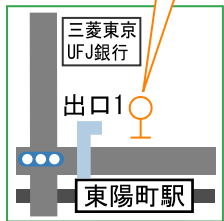

地図・アクセス

株式会社 石黒製作所 〒136-0074 東京都 江東区 東砂6-2-9 TEL.03-5665-7711 FAX.03-5665-7712 www.pla-part.com

車でのアクセス

首都高速[木場ランプ]より10分
[三ツ目通り]→[葛西橋通り]

首都高速[新木場ランプ]より15分
[明治通り]→[葛西橋通り]

首都高速[清新町ランプ]より6分
[船堀街道]→[葛西橋通り]

P 有料駐車場

バスでのアクセス

都バス亀21
(東陽町駅⇄亀戸駅)

B区詳細

地下鉄 東京メトロ 東西線 [南砂町駅] 出口2a より徒歩15分 →

電車でのアクセス

- ※ 住所は 東砂 6-2-9です。南砂ではありません。
- ※ [南砂町駅]は快速は停まりません。各駅停車をご利用ください。

(地図情報: 2016年3月現在)