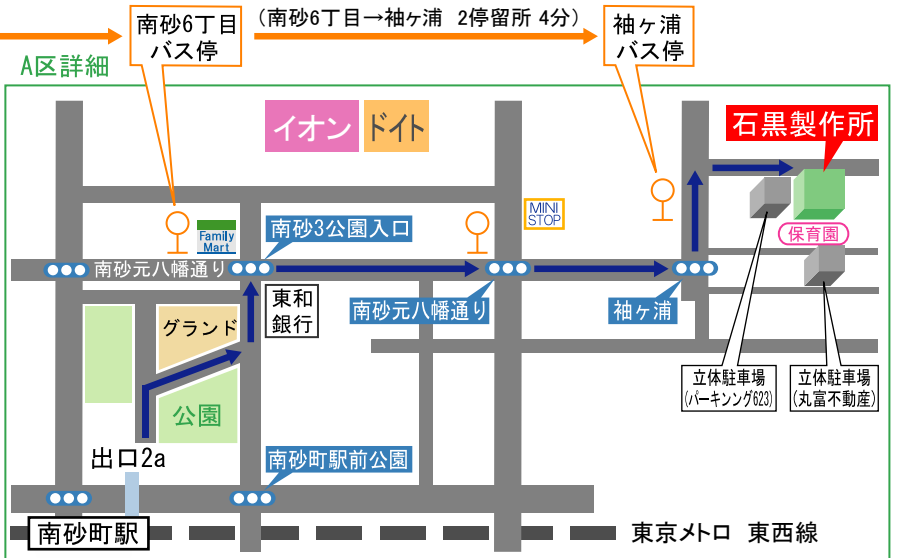

地図・アクセス

株式会社 石黒製作所 〒136-0074 東京都 江東区 東砂6-2-9 TEL.03-5665-7711 FAX.03-5665-7712 www.pla-part.com

車でのアクセス

首都高速[木場ランプ]より10分
[三ツ目通り]→[葛西橋通り]

首都高速[新木場ランプ]より15分
[明治通り]→[葛西橋通り]

首都高速[清新町ランプ]より6分
[船堀街道]→[葛西橋通り]

P 有料駐車場

バスでのアクセス

都バス亀21
(東陽町駅⇄亀戸駅)

B区詳細

地下鉄 東京メトロ 東西線 [南砂町駅] 出口2a より徒歩15分 →

電車でのアクセス

- ※ 住所は 東砂 6-2-9です。南砂ではありません。
- ※ [南砂町駅]は快速は停まりません。各駅停車をご利用ください。

(地図情報: 2016年3月現在)