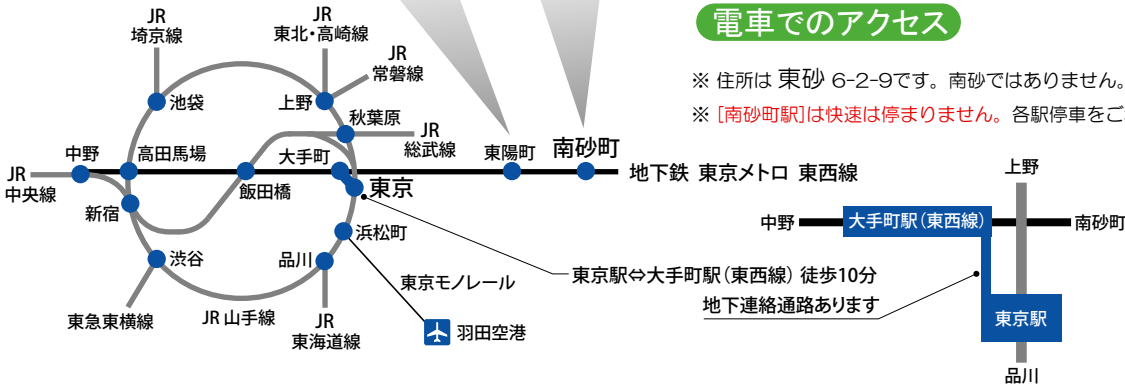

バスでのアクセス

都バス亀21
(東陽町駅⇄亀戸駅)

B区詳細

地下鉄 東京メトロ 東西線 [南砂町駅] 出口2a より徒歩15分 →

電車でのアクセス

- ※ 住所は 東砂 6-2-9です。南砂ではありません。
- ※ [南砂町駅]は快速は停まりません。各駅停車をご利用ください。

(地図情報: 2016年3月現在)