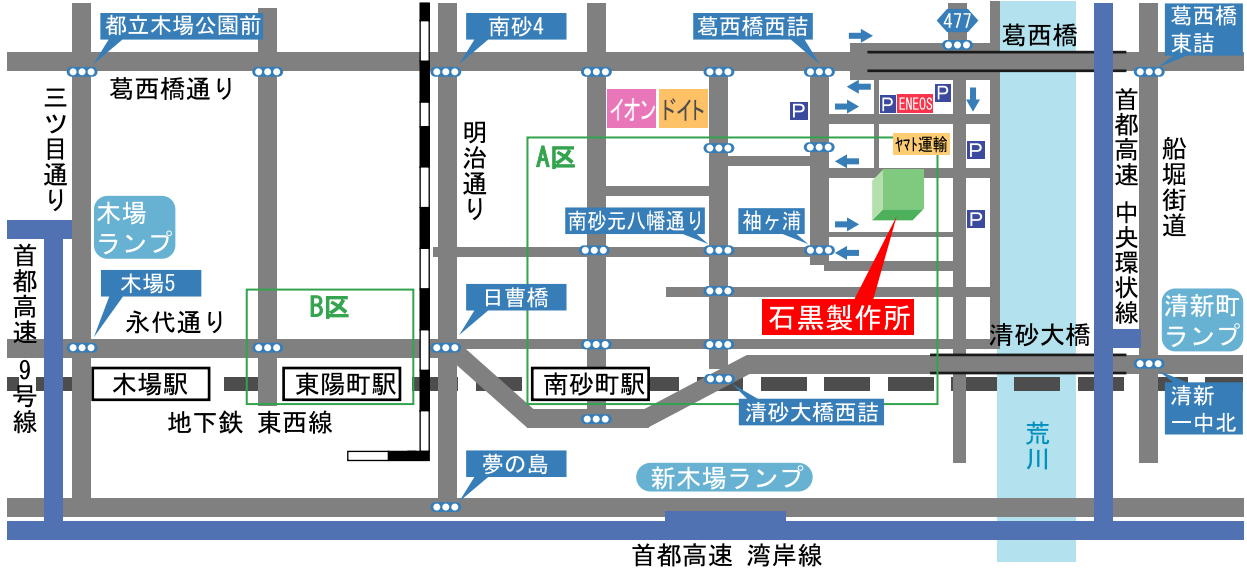

地図・アクセス

株式会社 石黒製作所 〒136-0074 東京都 江東区 東砂6-2-9 TEL.03-5665-7711 FAX.03-5665-7712 www.pla-part.com

車でのアクセス

首都高速[木場ランプ]より10分
[三ツ目通り]→[葛西橋通り]

首都高速[新木場ランプ]より15分
[明治通り]→[葛西橋通り]

首都高速[清新町ランプ]より6分
[船堀街道]→[葛西橋通り]

P 有料駐車場

バスでのアクセス

都バス亀21
(東陽町駅⇄亀戸駅)

B区詳細

地下鉄 東京メトロ 東西線 [南砂町駅] 出口2a より徒歩15分 →

電車でのアクセス

- ※ 住所は 東砂 6-2-9です。南砂ではありません。
- ※ [南砂町駅]は快速は停まりません。各駅停車をご利用ください。

(地図情報: 2016年3月現在)